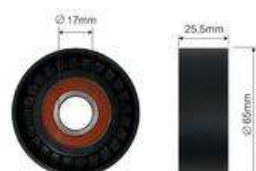

FT44567

**НАТЯГУВАЧ РЕМЕНЯ
MICRO-V РОЛИК 2.2 D**

1420513 / 6C1Q6A228AB /
9658142780

FT44574

НАТЯГУВАЧ ГРМ РОЛИК

51815020 / 55206531