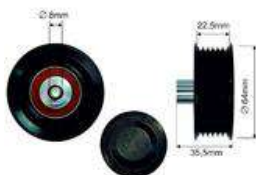

FT44575

**НАТЯГУВАЧ РЕМЕНЯ
MICRO-V РОЛИК 2.3 JTD**

504000412 / 504000412

FT44587

**НАТЯГУВАЧ РЕМЕНЯ
MICRO-V РОЛИК 2.3JTD**

500393575