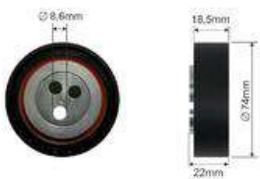

FT44551

НАТЯГУВАЧ РЕМЕНЯ
MICRO-V РОЛИК 3.0

504086948

FT44575

НАТЯГУВАЧ РЕМЕНЯ
MICRO-V РОЛИК 2.3 JTD

504000412 / 504000412