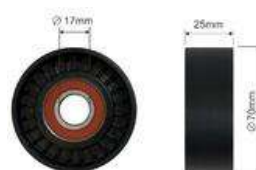

FT44548

**НАТЯГУВАЧ РЕМЕНЯ
MICRO-V РОЛИК 2.3 JTD**

2994029 / 504000410 /
504086751

FT44551

**НАТЯГУВАЧ РЕМЕНЯ
MICRO-V РОЛИК 3.0**

504086948