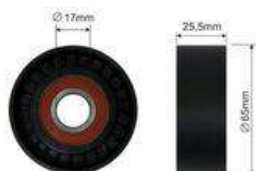

FT44548

**НАТЯГУВАЧ РЕМЕНЯ
MICRO-V РОЛИК 2.3 JTD**

2994029 / 504000410 /
504086751

FT44551

**НАТЯГУВАЧ РЕМЕНЯ
MICRO-V РОЛИК 3.0**

504086948