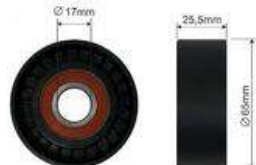

FT44537

**НАТЯГУВАЧ ГРМ РОЛИК
65X8X25.5**

5751.F1 / 9658142680 /
9678770180

FT44540

**НАТЯГУВАЧ РЕМЕНЯ
MICRO-V РОЛИК**

51758385 / 51773551 / 55190813