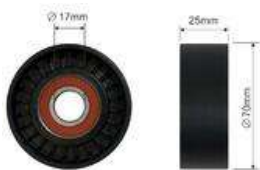

FT44545

НАТЯГУВАЧ РЕМЕНЯ
MICRO-V РОЛИК

500332622

FT44548

НАТЯГУВАЧ РЕМЕНЯ
MICRO-V РОЛИК 2.3 JTD

2994029 / 504000410 /
504086751