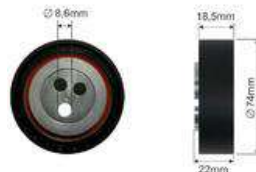

FT44575

**НАТЯГУВАЧ РЕМЕНЯ
MICRO-V РОЛИК 2.3 JTD**

504000412 / 504000412

FT44587

**НАТЯГУВАЧ РЕМЕНЯ
MICRO-V РОЛИК 2.3JTD**

500393575