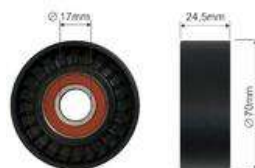

FT44535

НАТЯГУВАЧ РЕМЕНЯ
MICRO-V РОЛИК
60X17X25.9

5751.30 / 575130 / 9623001280

FT44556

НАТЯГУВАЧ ГРМ РОЛИК

1231 958 / 35456-86-CA0 /
5751.55