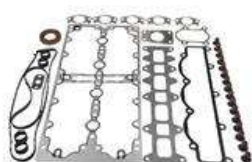

FT47139/40

ПОРШЕНЬ 2.3 JTD 88.40 E6

500054824

FT47374/0

КІЛЬЦЯ ПОРШНЕВІ КПЛ НА
ПОРШЕНЬ 3.0JTD 95.80mm
2.5-2-2.5

007rs001060n0