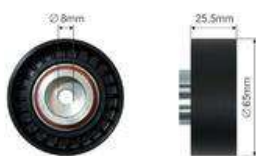

FT44101

**НАТЯГУВАЧ ГРМ
ГІДРАВЛІЧНИЙ 2.2HDI
BOXER 06>**

6c1q-6268-bb

FT44530

**НАТЯГУВАЧ РЕМЕНЯ
MICRO-V РОЛИК**

51758383