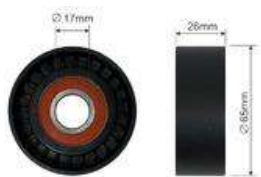

FT44539

НАТЯГУВАЧ РЕМЕНЯ
MICRO-V РОЛИК 1.3JTD

1598 372 / 51821652 / 51821653

FT44542

НАТЯГУВАЧ РЕМЕНЯ
MICRO-V КПЛ 1.3JTD

1598 372 / 51821652 / 51821653

FT44563

НАТЯГУВАЧ РЕМЕНЯ
MICRO-V РОЛИК

1611422980 / 5751.G3 / 96426581

FT44565

НАТЯГУВАЧ ГРМ РОЛИК
1.6D

5751F3 / 9654127380

FT44566

НАТЯГУВАЧ РЕМЕНЯ
MICRO-V РОЛИК 1.6 D

5751.E6 / 5751.F4 / 9658559480

FT44600

НАТЯГУВАЧ РЕМЕНЯ
MICRO-V РОЛИК 60X17X25

1611424580 / 5751.A2 / 5751.C8

FT44612

НАТЯГУВАЧ РЕМЕНЯ
MICRO-V КПЛ

1611424580 / 5751.A2 / 5751.C8

FT44614

НАТЯГУВАЧ РЕМЕНЯ
MICRO-V КПЛ 1.3 JTD

1611424180 / 55244469

FT44676

НАТЯГУВАЧ РЕМЕНЯ
MICRO-V 1.3 JTD

51837960

FT45205

КРИШКА КЛАПАНІВ 1.4 HDi

0361.N4

FT45318

КОРПУС ГРМ НИЗ

0320.S5 / 1485766 / 2S6Q-6L070-AB

FT45501

КРОНШТЕЙН ШКІВ ГРМ 1.3
JTD

1615103580 / 308001 / 73500417

FT45565

ШКІВ 1.4/1.6 HDI

0515.T3 / 9654961080 /
AV6Q6B319AA

FT45574

ШКІВ 1.3JTD

55182506

FT45615

ШКІВ ГРМ РОЗПОДІЛЬЧИЙ
ВАЛ

46520164 / 55181201

FT45628

ШКІВ ГЕНЕРАТОРА ОБГІННА
МУФТА 1.3 JTD

55186280 / 77362721