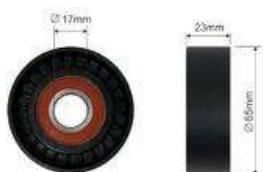

FT44081

TENDICINGHIA
DISTRIBUZIONE DAMPER DI
VIBRAZIONE

FT44096

TENDICINGHIA
DISTRIBUZIONE LEVA 2.8TD

0829.87 / 500326852 / 500326852