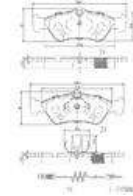

Mercedes

Mercedes > Sprinter 06>

FT29016
PASTILLAS DE FRENO
DELANTERO SIN SENSOR

A0024209920 / A0044205520 /
A0084204220

FT29018
PASTILLAS DE FRENO
TRASERO 2-SENSORES

A0024206020 / A0044201820 /
A0044202720

FT29019
PASTILLAS DE FRENO
DELANTERO SIN SENSOR

2E0698151 / A0044206720 /
A9064210400

FT29020
PASTILLAS DE FRENO
TRASERO 2-SENSORES 906

0044206920S1 / 0084205120 /
0084205120S1

FT29022
PASTILLAS DE FRENO
DELANTERO SIN SENSOR
906

2E0698151A / A0044206820 /
A0044208220

FT29023
PASTILLAS DE FRENO
TRASERO SIN SENSOR 906

2E0698451A / A0054207420 /
A0064202220

FT30034
ZAPATAS DE FRENO
FRENO DE MANO 160MM

0024205820 / 0034201420 /
2D0609538

FT30035
ZAPATAS DE FRENO FRENO
DE MANO 172MM

2E0698525A / 2E0698525D /
9064200420

FT30036
ZAPATAS DE FRENO
FRENO DE MANO 180MM

2E0609537 / 2E0698525 /
9064200320

FT31522
DISCO DE FRENO
DELANTERO DCHA./IZQ.
VENTILADO

9014210312 / 9024210312 /
9024210412

FT31526
DISCO DE FRENO TRASERO
IZQ./DCHA. LLENO

9024230112 / 9024230312

FT31527
DISCO DE FRENO TRASERO
IZQ./DCHA. VENTILADO

2D0615601B / 9044230112 /
9044230212

FT31528
DISCO DE FRENO
DELANTERO DCHA./IZQ.
VENTILADO

2E0615301 / 9064210012 /
9064210112

FT31529
DISCO DE FRENO TRASERO
IZQ./DCHA. LLENO

2E0615601A / 2E0615601A /
9064230012

FT31530
DISCO DE FRENO TRASERO
IZQ./DCHA. VENTILADO

9064230112

FT32220
JUEGO DE REP. PINZA DE
FRENO DELANTERO 60MM
ATE