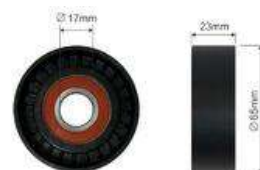

FT18462

SOPORTE DE
ESTABILIZADOR
DELANTERO SOPORTE DE

5000393794

FT44545

POLEA TENSORA CORREA
MICRO-V POLEA GUÍA

500332622