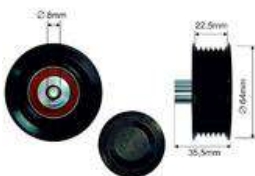

5751.F1 / 9658142680 / 9678770180

1420513 / 6C1Q6A228AB / 9658142780

FT44593
POLEA TENSORA CORREA MICRO-V POLEA GUÍA 2.2 JTD