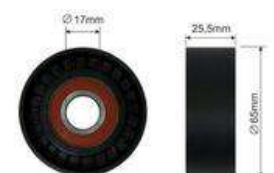

5751.F1 / 9658142680 / 9678770180

FT44567
POLEA TENSORA CORREA MICRO-V POLEA GUÍA 2.2 D

1420513 / 6C1Q6A228AB / 9658142780