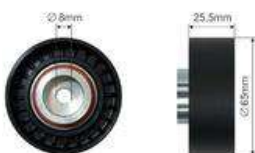

1727 201 / 1764 944 / 1837 319

FT41402
CADENA DE DISTRIBUCIÓN BOMBA DE ACEITE 2.2 HDI

1033.15 / 1235939 / 1235939S1

FT44101
POLEA TENSORA DE DISTRIBUCIÓN HIDRÁULICO 2.2HDI BOXER 06>

6c1q-6268-bb

FT44537
POLEA TENSORA DE DISTRIBUCIÓN POLEA GUÍA 65X8X25.5