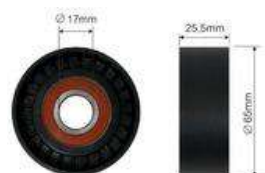

FT44530
POLEA TENSORA CORREA
MICRO-V POLEA GUÍA

51758383

FT44540
POLEA TENSORA CORREA
MICRO-V POLEA GUÍA

51758385 / 51773551 / 55190813

FT44574
POLEA TENSORA DE
DISTRIBUCIÓN POLEA GUÍA

51815020 / 55206531

FT44614
POLEA TENSORA CORREA
MICRO-V JUEGO 1.3 JTD

1611424180 / 55244469