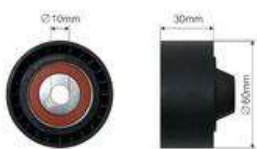

FT44535

POLEA TENSORA CORREA
MICRO-V POLEA GUÍA
60X17X25.9

5751.30 / 575130 / 9623001280

FT44556

POLEA TENSORA DE
DISTRIBUCIÓN POLEA GUÍA

1231 958 / 35456-86-CA0 /
5751.55