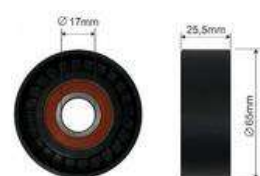

FT44530
POLEA TENSORA CORREA
MICRO-V POLEA GUÍA

51758383

FT44540
POLEA TENSORA CORREA
MICRO-V POLEA GUÍA

51758385 / 51773551 / 55190813

FT44574
POLEA TENSORA DE
DISTRIBUCIÓN POLEA GUÍA

51815020 / 55206531

FT44614
POLEA TENSORA CORREA
MICRO-V JUEGO 1.3 JTD

1611424180 / 55244469