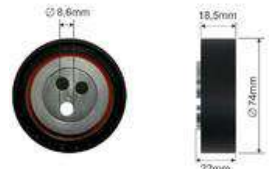

504000412 / 504000412

FT44587
POLEA TENSORA CORREA
MICRO-V POLEA GUÍA
2.3JTD

500393575

	<p>FT44596 POLEA TENSORA CORREA MICRO-V JUEGO 2.3JTD</p> <p>2994029 / 504000410 / 504086751</p>	<p>FT44598 POLEA TENSORA CORREA MICRO-V JUEGO 2.0JTD</p> <p>1231 958 / 35456-86-CA0 / 5751.55</p>	
	<p>FT44628 POLEA TENSORA CORREA MICRO-V JUEGO 2.0 JTD</p> <p>5751.74 / 9636782780 / 9653522780</p>	<p>FT44636 POLEA TENSORA CORREA MICRO-V POLEA GUÍA 2.0 JTD</p> <p>5751.56 / 9633315180</p>	
	<p>FT44642 POLEA TENSORA DE DISTRIBUCIÓN 2.3 JTD</p> <p>504010846 / 504183759 / 504183759</p>	<p>FT44643 POLEA DE DISTRIBUCIÓN POLEA GUÍA 2.3 JTD</p> <p>500388688 / 500388688</p>	
	<p>FT45001 ÁRBOL DE LEVAS ESCAPE 2.3JTD</p> <p>504096183</p>	<p>FT45002 ÁRBOL DE LEVAS ADMISIÓN 2.3JTD</p> <p>504096185</p>	
	<p>FT45023 ÁRBOL DE LEVAS 2.5D/TD MOT1197077></p> <p>98427674</p>	<p>FT45309 CUBIERTA DE CORREA DISTRIBUC. 2.8 TD</p> <p>0320.N9 / 0320.V6 / 500305398</p>	
	<p>FT45315 CUBIERTA DE CORREA DISTRIBUC.</p> <p>504016456</p>	<p>FT45325 CUBIERTA DE CORREA DISTRIBUC. INFERIOR 2.8JTD</p> <p>0320.P0 / 0320.P6 / 0320.V5</p>	
	<p>FT45506 RUEDA DENTADA (DISTRIBUCIÓN) CIGÜENAL 2.5 D/TD</p> <p>0513.A3 / 98419244 / 98419310</p>	<p>FT45510 RUEDA DENTADA (DISTRIBUCIÓN) BOMBA DE INYECCIÓN 94> 2.5/2.8 D/TD</p> <p>1930.35 / 98415210</p>	
	<p>FT45558 POLEA</p> <p>0515.P2 / 0515.T8 / 0515.V5</p>	<p>FT45600 POLEA 2.0/2.2HDI</p> <p>0515.Q0 / 0515.S8</p>	