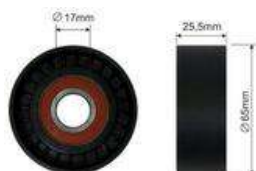

FT44567
POLEA TENSORA CORREA
MICRO-V POLEA GUÍA 2.2 D

1420513 / 6C1Q6A228AB /
9658142780

FT44574
POLEA TENSORA DE
DISTRIBUCIÓN POLEA GUÍA

51815020 / 55206531