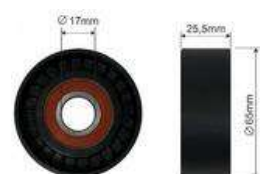

FT44540
POLEA TENSORA CORREA
MICRO-V POLEA GUÍA

51758385 / 51773551 / 55190813

FT44548
POLEA TENSORA CORREA
MICRO-V POLEA GUÍA 2.3
JTD

2994029 / 504000410 /
504086751

FT44551
POLEA TENSORA CORREA
MICRO-V POLEA GUÍA 3.0