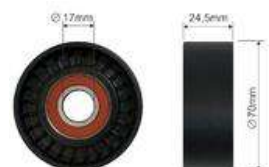

FT44550
POLEA TENSORA DE
DISTRIBUCIÓN POLEA GUÍA
2.8 JTD/3.0 D

500344132 / 504084453 /
98429701

FT44556
POLEA TENSORA DE
DISTRIBUCIÓN POLEA GUÍA

1231 958 / 35456-86-CA0 /
5751.55

FT44575
POLEA TENSORA CORREA
MICRO-V POLEA GUÍA 2.3
JTD

504000412 / 504000412

FT44587
POLEA TENSORA CORREA
MICRO-V POLEA GUÍA
2.3JTD

500393575