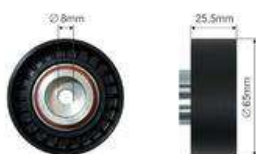

FT44097
POLEA TENSORA DE
DISTRIBUCIÓN HIDRÁULICO
SUPERIOR 3.0JTD / IVECO

504081358 / 5801375557 /
5801617802

FT44098
POLEA TENSORA DE
DISTRIBUCIÓN HIDRÁULICO
INFERIOR 3.0JTD / IVECO

0829.E4 / 1611273180 /
504019915

FT44101
POLEA TENSORA DE
DISTRIBUCIÓN HIDRÁULICO
2.2HDI BOXER 06>

6c1q-6268-bb

FT44530
POLEA TENSORA CORREA
MICRO-V POLEA GUÍA

51758383

FT44537
POLEA TENSORA DE
DISTRIBUCIÓN POLEA GUÍA
65X8X25.5

5751.F1 / 9658142680 /
9678770180

FT44540
POLEA TENSORA CORREA
MICRO-V POLEA GUÍA

51758385 / 51773551 / 55190813

FT44548
POLEA TENSORA CORREA
MICRO-V POLEA GUÍA 2.3
JTD

2994029 / 504000410 /
504086751

FT44551
POLEA TENSORA CORREA
MICRO-V POLEA GUÍA 3.0

504086948

FT44567
POLEA TENSORA CORREA
MICRO-V POLEA GUÍA 2.2 D

1420513 / 6C1Q6A228AB /
9658142780

FT44574
POLEA TENSORA DE
DISTRIBUCIÓN POLEA GUÍA

51815020 / 55206531

FT44575
POLEA TENSORA CORREA
MICRO-V POLEA GUÍA 2.3
JTD

504000412 / 504000412

FT44587
POLEA TENSORA CORREA
MICRO-V POLEA GUÍA
2.3JTD

500393575

FT44593
POLEA TENSORA CORREA
MICRO-V POLEA GUÍA 2.2
JTD

1609010680 / 9658142480 /
9678325280

FT44596
POLEA TENSORA CORREA
MICRO-V JUEGO 2.3JTD

2994029 / 504000410 /
504086751

FT44597
POLEA TENSORA CORREA
MICRO-V JUEGO 2.2JTD

1420513 / 6C1Q6A228AB /
9658142780

FT44613
POLEA TENSORA CORREA
MICRO-V JUEGO 3.0 14>

504086948