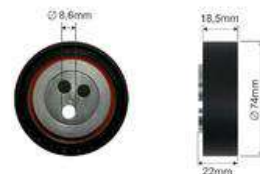

FT44593
POLEA TENSORA CORREA
MICRO-V POLEA GUÍA 2.2
JTD

1609010680 / 9658142480 /
9678325280

FT44596
POLEA TENSORA CORREA
MICRO-V JUEGO 2.3JTD

2994029 / 504000410 /
504086751