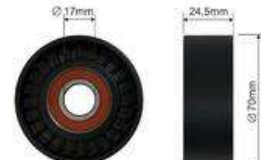

FT44566
POLEA TENSORA CORREA
MICRO-V POLEA GUÍA 1.6 D
5751.E6 / 5751.F4 / 9658559480

FT44570
POLEA TENSORA CORREA
MICRO-V POLEA GUÍA 2.0 D
1 318 336 / 5751.A7 / 9650542480