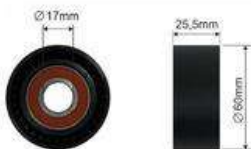

0903.H2 / 6C1Q-6K551-BA /
9660132280

FT44534
POLEA TENSORA CORREA
MICRO-V POLEA GUÍA 2.0
JTD

5751.74 / 9636782780 /
9653522780

FT44548
POLEA TENSORA CORREA
MICRO-V POLEA GUÍA 2.3
JTD

2994029 / 504000410 /
504086751