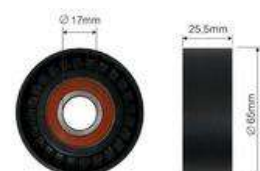

FT44575
POLEA TENSORA CORREA
MICRO-V POLEA GUÍA 2.3
JTD

504000412 / 504000412

FT44587
POLEA TENSORA CORREA
MICRO-V POLEA GUÍA
2.3JTD

500393575