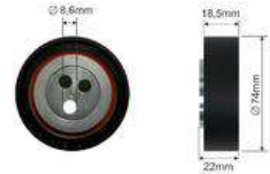

FT44575

**POLEA TENSORA CORREA
MICRO-V POLEA GUÍA 2.3
JTD**

504000412 / 504000412

FT44587

**POLEA TENSORA CORREA
MICRO-V POLEA GUÍA
2.3JTD**

500393575