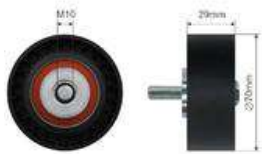

FT44575

**POLEA TENSORA CORREA
MICRO-V POLEA GUÍA 2.3
JTD**

504000412 / 504000412

FT44587

**POLEA TENSORA CORREA
MICRO-V POLEA GUÍA
2.3JTD**

500393575

FT44596

**POLEA TENSORA CORREA
MICRO-V JUEGO 2.3JTD**

2994029 / 504000410 /
504086751

FT44642

**POLEA TENSORA DE
DISTRIBUCIÓN 2.3 JTD**

504010846 / 504183759 /
504183759

FT44643

**POLEA DE DISTRIBUCIÓN
POLEA GUÍA 2.3 JTD**

500388688 / 500388688

FT44669

**POLEA TENSORA CORREA
MICRO-V POLEA GUÍA
2.3JTD 16>**

504334710 / 5802716245

FT45001

**ÁRBOL DE LEVAS ESCAPE
2.3JTD**

504096183

FT45002

**ÁRBOL DE LEVAS ADMISIÓN
2.3JTD**

504096185

FT45005

**ÁRBOL DE LEVAS
ADMISIÓN 3.0 JTD**

504246092 / 504246093

FT45006

**ÁRBOL DE LEVAS ESCAPE
3.0 JTD**

504246094

FT45310

**CUBIERTA DE CORREA
DISTRIBUC. 3.0JTD**

0320.Z5 / 504082434

FT45315

**CUBIERTA DE CORREA
DISTRIBUC.**

504016456

FT45316

**CUBIERTA DE CORREA
DISTRIBUC. SUPERIOR
3.0JTD**

0200.HH / 504087606 /
504087608

FT45625

**POLEA DE ALTERNADOR
RUEDA LIBRE 2.3 JTD**

9949580

FT45661

**RUEDA DENTADA
(DISTRIBUCIÓN) CIGÜENAL
2.0 JTD**

55183525 / 55238739

FT45669

POLEA