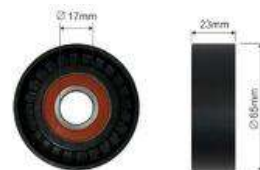

FT18462

SILENTBLOK PŘEDNÍ
TYC/VZPERA,
STABILISATOR

5000393794

FT44545

NAPINAK Kladka

500332622